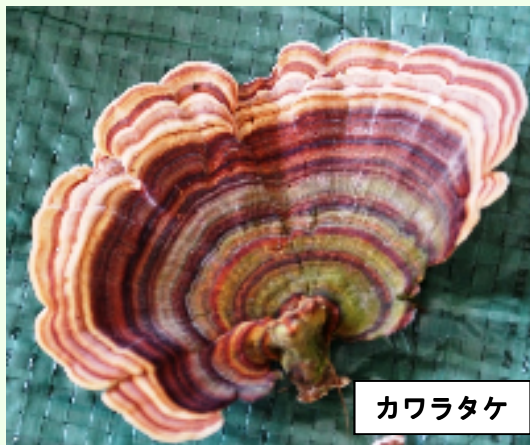

## 活動の内容

昨年の「夏のキノコ観察」に引き続き、「秋のキノコ観察会」を昨年同様、山武市の森林研究所の森で行いました。今年は講師役に事情が生じ、森林研究所の福島所長に案内役と講師をしていただきました。福島所長に本当に感謝です。

ここのところ雨が降らず乾燥気味のせい、あるいは今年の異常気象の影響か？ 期待したほどの種類は見つけれませんでした。20種を超えるキノコを採取、参加者全員での同定作業でも色々

な発見（？）があって盛り上がりました。同定できた主なキノコは、カワラタケ、アラゲキクラゲ、シロハツ、ベニタケの仲間、チチタケの仲間、ナラタケモドキ、オオホウライタケ、ツチグリの仲間、イグチの仲間、チリメンタケなど。

アラゲキクラゲ

ベニタケの仲間

カワラタケ

チリメンタケ（傘と管孔）

サルノコシカケの仲間（傘と管孔）

参加の皆さん（他に撮影者も）