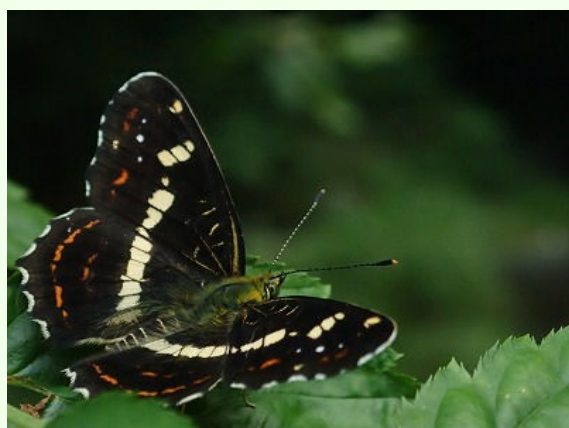

## 活動紹介

千葉県森林インストラクター会

活動分野	昆虫同好会（むしむしクラブ）		
タイトル	木下沢の自然と昆虫		
実施日時	平成 28 年 7 月 12 日（火） 8：50 ～15：00		
実施場所	東京都 裏高尾：木下沢（こげさわ）		
受講者	名	F I C 会員他スタッフ	7名+1名

### 活動の内容

今回は裏高尾・木下沢の沢沿いを歩きました。沢の流れを見ながら次々出てくる昆虫を見ながらのんびり歩きました。今回の目的でもある水生昆虫ではカワゲラやトビゲラの幼虫などが見られ身近では見られない昆虫を観察できました。この場所は東京会で子供達のイベントをしている所だそうです。沢のそばにはサカハチチョウが舞っていました。

チドリノキ

サカハチチョウ

オオトリノフンダマシ

水生昆虫探し

コウノカワゲラの仲間